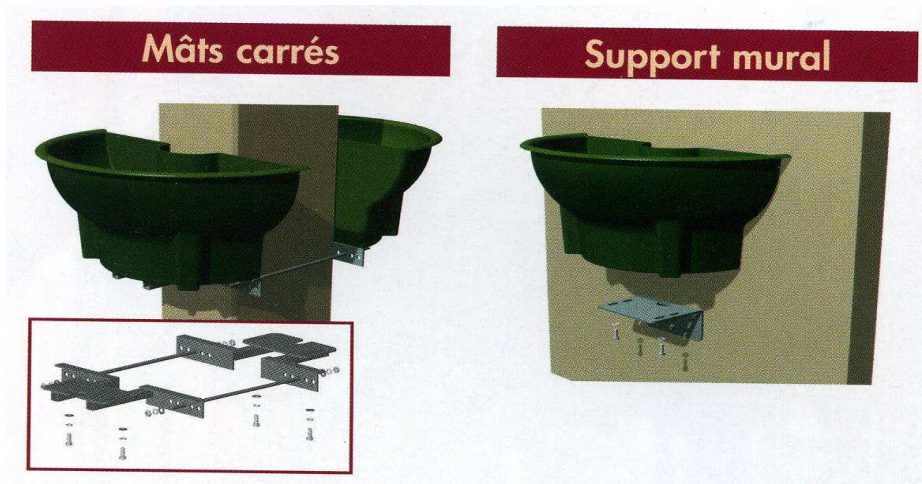

## BAQUIFLOR

Modèle fabriqué en polypropylène résistant aux UV et aux produits engrais, désinfectants. Résiste aux variations de température et aux chocs. Grille de séparation eau/substrat démontable pour un nettoyage facile. Rebord anticoupure. Modèle à réserve d'eau avec trop plein de vidange. Coloris vert ou beige. Proposé en demi vasque (simple ou deux demi vasques). Adaptable à tous les mats modèle 800 pour des mats de diam 67 à 228mm et modèle 600 pour mats de diam 44 à 115mm. Son collier s'adapte sur l'ensemble de vos candélabres (ronds, octogonaux ou rectangulaires).

### Option Bac de culture :

Ce bac s'intègre à l'intérieur. Il facilite le double jeu du fleurissement. Bac en polypropylène injecté (recyclable).

Dimensions

>	Ø	H	Vol. substrat	Vol. eau	Bac de culture
Jiflor® 600	600	240	16 l.	4,5 l.	ref 600
Jiflor® 600 double	600	240	32 l.	9,0 l.	ref 600
Jiflor® 800	800	330	32 l.	10,0 l.	ref 800
Jiflor® 800 double	800	330	64 l.	20,0 l.	ref 800