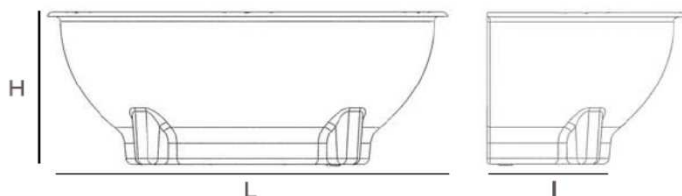

## BAQUIFLOR

Modèle fabriqué en polypropylène résistant aux UV et aux produits engrais, désinfectants. Résiste aux variations de température et aux chocs. Grille de séparation eau/substrat démontable pour un nettoyage facile. Rebord anticoupure. Modèle à réserve d'eau avec trop plein de vidange. Coloris vert ou beige. Proposé en demi vasque (simple ou deux demi vasques). Adaptable à tous les mats modèle 800 pour des mats de diam 67 à 228mm et modèle 600 pour mats de diam 44 à 115mm. Son collier s'adapte sur l'ensemble de vos candélabres (ronds, octogonaux ou rectangulaires).

### Option Bac de culture :

Ce bac s'intègre à l'intérieur. Il facilite le double jeu du fleurissement. Bac en polypropylène injecté (recyclable).

Dimensions

>	Ø	H	Vol. substrat	Vol. eau	Bac de culture
Jiflor® 600	600	240	16 l.	4,5 l.	ref 600
Jiflor® 600 double	600	240	32 l.	9,0 l.	ref 600
Jiflor® 800	800	330	32 l.	10,0 l.	ref 800
Jiflor® 800 double	800	330	64 l.	20,0 l.	ref 800