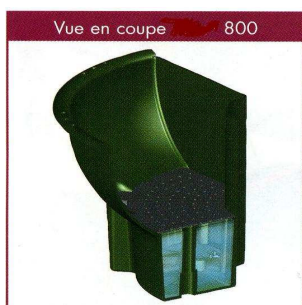

## BAQUIFLOR

Modèle fabriqué en polypropylène résistant aux UV et aux produits engrais, désinfectants. Résiste aux variations de température et aux chocs. Grille de séparation eau/substrat démontable pour un nettoyage facile. Rebord anticoupure. Modèle à réserve d'eau avec trop plein de vidange. Coloris vert ou beige. Proposé en demi vasque (simple ou deux demi vasques). Adaptable à tous les mats modèle 800 pour des mats de diam 67 à 228mm et modèle 600 pour mats de diam 44 à 115mm. Son collier s'adapte sur l'ensemble de vos candélabres (ronds, octogonaux ou rectangulaires).