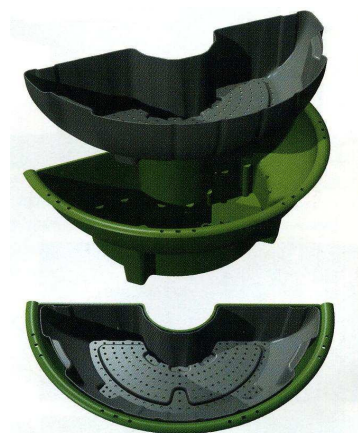

## BAQUIFLOR

Modèle fabriqué en polypropylène résistant aux UV et aux produits engrais, désinfectants. Résiste aux variations de température et aux chocs. Grille de séparation eau/substrat démontable pour un nettoyage facile. Rebord anticoupure. Modèle à réserve d'eau avec trop plein de vidange. Coloris vert ou beige. Proposé en demi vasque (simple ou deux demi vasques). Adaptable à tous les mats modèle 800 pour des mats de diam 67 à 228mm et modèle 600 pour mats de diam 44 à 115mm. Son collier s'adapte sur l'ensemble de vos candélabres (ronds, octogonaux ou rectangulaires).

Modèle Diam 800

Modèle Diam 600

### Option Bac de culture :

Ce bac s'intègre à l'intérieur. Il facilite le double jeu du fleurissement. Bac en polypropylène injecté (recyclable).

Dimensions

>	Ø	H	Vol. substrat	Vol. eau	Bac de culture
Jiflor® 600	600	240	16 l.	4,5 l.	ref 600
Jiflor® 600 double	600	240	32 l.	9,0 l.	ref 600
Jiflor® 800	800	330	32 l.	10,0 l.	ref 800
Jiflor® 800 double	800	330	64 l.	20,0 l.	ref 800